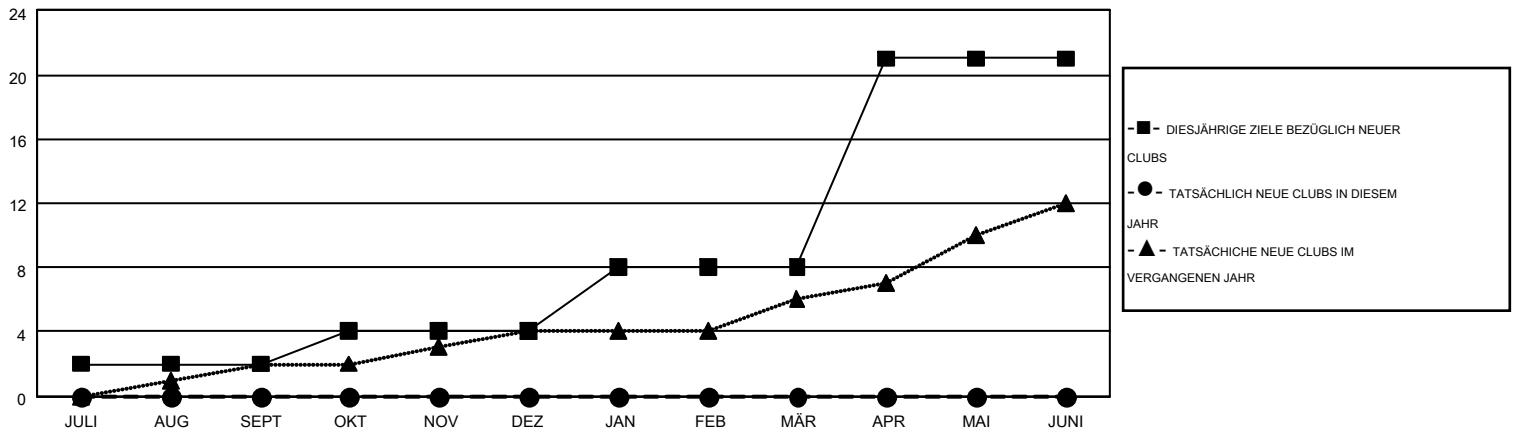

# MONTHLY MEMBERSHIP PROGRESS REPORT

Results as of: 7/31/2016

Multiple District 111

LOCATION: GERMANY

GMT: CARL ROBERT RETTBY

GMT KONST. GEB.: 4

Clubs					Pro Mitglied				
ERGEBNISSE FÜR 2016-2017					ERGEBNISSE FÜR 2016-2017				
QUARTAL	ZIEL NEUE CLUBS	NEUE CLUBS	AUFGELOSTE CLUBS	NETTO-GEWINN/-VERLUST	QUARTAL	ZIEL NEUE MITGLIEDER	HINZUGEFÜGTE GRÜNDUNGS- UND NEUE MITGLIEDER	AUSGESCHIEDENE MITGLIEDER	NETTO-GEWINN/-VERLUST
JULI/AUG/SEPT	2	0	0	0	JULI/AUG/SEPT	-14	205	231	-26
OKT/NOV/DEZ	2	0	0	0	OKT/NOV/DEZ	34	0	0	0
JAN/FEB/MÄR	4	0	0	0	JAN/FEB/MÄR	124	0	0	0
APR/MAI/JUNI	13	0	0	0	APR/MAI/JUNI	383	0	0	0

ZIELE UND TATSÄCHLICHE NEUE CLUBS KUMULATIV

ZIELE UND TATSÄCHLICHE MITGLIEDER KUMULATIV

ABGEMELDETE CLUBS: 0	155 VON 1556 CLUBS HABEN 1 ODER MEHR NEUE MITGLIEDER AUFGENOMMEN	<b>GESCHLECHTERVERTEILUNG</b> MANN 44,075 (84.51%) FRAU 8,078 (15.49%)
<u>AUSGETRETENE MITGLIEDER</u> VERSTORBEN 40 CLUB AUFGELOST 0 ANDERE 191 GESAMT 231	<a href="#">KLICKEN SIE HIER FÜR ANGABEN ZUM ZUSTAND DES CLUBS</a>	FAMILIENMITGLIEDER 630 HAUSHALTSVORSTAND 315 NICHT-FAMILIENVORSTAND 315