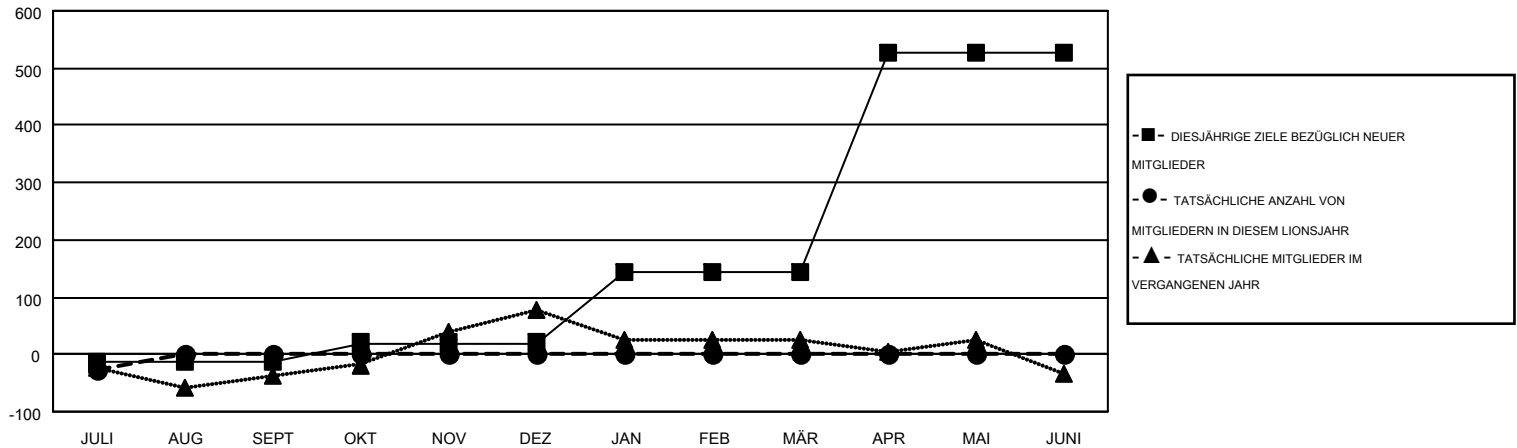

# MONTHLY MEMBERSHIP PROGRESS REPORT

Results as of: 7/31/2016

Multiple District 111

LOCATION: GERMANY

GMT: CARL ROBERT RETTBY

GMT KONST. GEB.: 4

Clubs					Pro Mitglied				
ERGEBNISSE FÜR 2016-2017					ERGEBNISSE FÜR 2016-2017				
QUARTAL	ZIEL NEUE CLUBS	NEUE CLUBS	AUFGELOSTE CLUBS	NETTO-GEWINN/-VERLUST	QUARTAL	ZIEL NEUE MITGLIEDER	HINZUGEFÜGTE GRÜNDUNGS- UND NEUE MITGLIEDER	AUSGESCHIEDENE MITGLIEDER	NETTO-GEWINN/-VERLUST
JULI/AUG/SEPT	2	0	0	0	JULI/AUG/SEPT	-14	205	231	-26
OKT/NOV/DEZ	2	0	0	0	OKT/NOV/DEZ	34	0	0	0
JAN/FEB/MÄR	4	0	0	0	JAN/FEB/MÄR	124	0	0	0
APR/MAI/JUNI	13	0	0	0	APR/MAI/JUNI	383	0	0	0

ZIELE UND TATSÄCHLICHE NEUE CLUBS KUMULATIV

ZIELE UND TATSÄCHLICHE MITGLIEDER KUMULATIV

ABGEMELDETE CLUBS: 0	155 VON 1556 CLUBS HABEN 1 ODER MEHR NEUE MITGLIEDER AUFGENOMMEN	<b>GESCHLECHTERVERTEILUNG</b> MANN 44,075 (84.51%) FRAU 8,078 (15.49%)
<u>AUSGETRETENE MITGLIEDER</u> VERSTORBEN 40 CLUB AUFGELOST 0 ANDERE 191 GESAMT 231	<a href="#">KLICKEN SIE HIER FÜR ANGABEN ZUM ZUSTAND DES CLUBS</a>	FAMILIENMITGLIEDER 630 HAUSHALTSVORSTAND 315 NICHT-FAMILIENVORSTAND 315